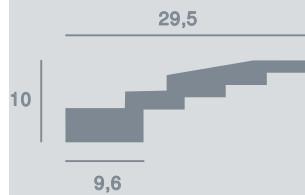

V186 / CORNICHE D'ÉCLAIRAGE DIRECT

Corniches en Velistrat en éléments de 2,00 m sans équipement électrique.

Spots et ampoules en option.

Préconisation: 1 spot par mètre. Encastrément à la scie-cloche.

DANS LE MÊME ESPRIT