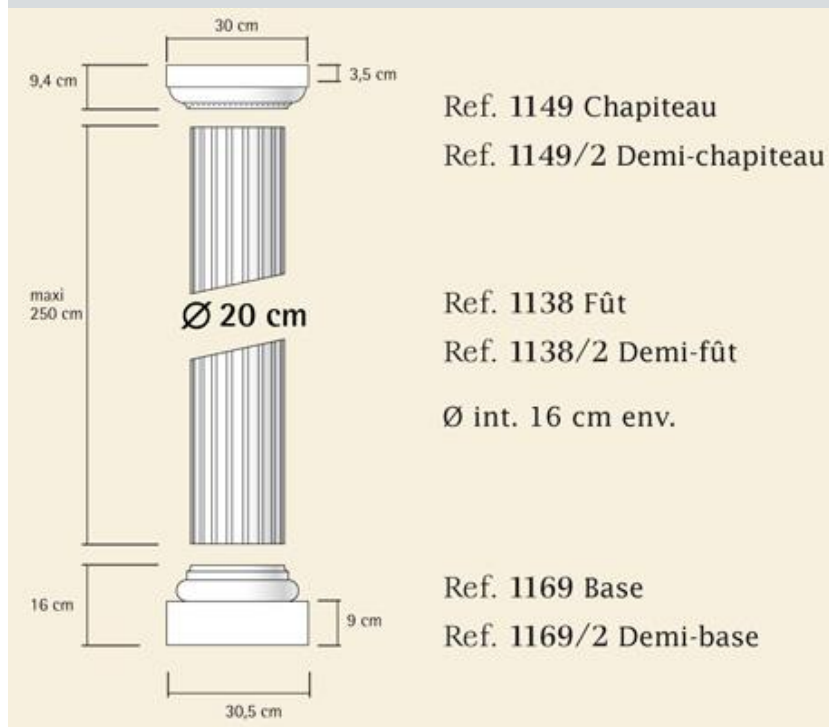

KIT20CAN / COLONNE CANNELÉE (KIT 20CM)

Colonne cannelée (ou demi-colonne) de 20cm de diamètre, composée d'une base, d'un fût et d'un chapiteau. Les demi-colonnes peuvent être utilisées seules en décor contre un mur ou par deux pour habiller un poteau.