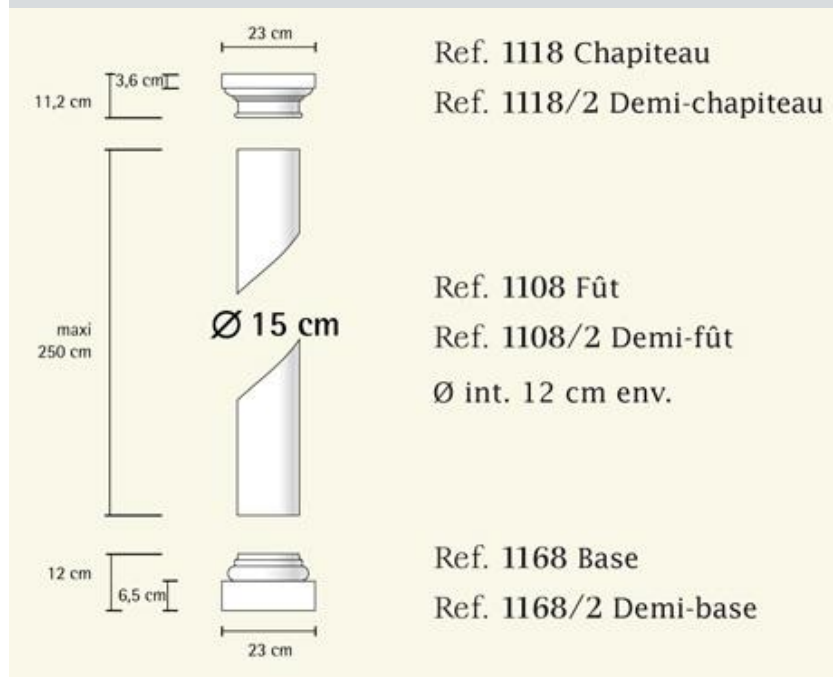

**KIT15LISSE / COLONNE LISSE (KIT 15CM)**

Colonne lisse (ou demi-colonne) de 15cm de diamètre, composée d'une base, d'un fût et d'un chapiteau.  
Les demi-colonnes peuvent être utilisées seules en décor contre un mur ou par deux pour habiller un poteau.