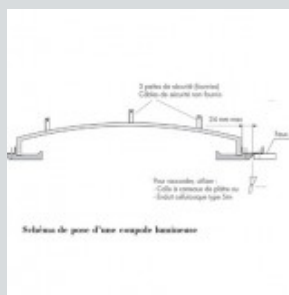

794 / COUPOLE 100

Coupoles encastrée en plâtre HD pour éclairage LEDs.

Avec moulure périphérique intégrée.

Diamètre d'ouverture 100cm.

Plus de détails sur sedap.com/lighting/

GALERIE