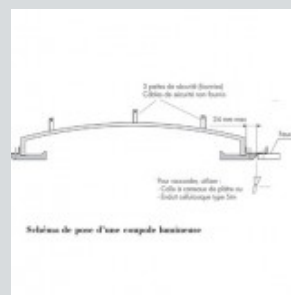

792 / COUPOLE 75

Coupoles encastrée en plâtre HD pour éclairage LEDs.

Avec moulure périphérique intégrée.

Diamètre d'ouverture 75cm.

Plus de détails sur sedap.com/lighting/

GALERIE

DANS LE MÊME ESPRIT

790 / COUPOLE 42

Coupole 42 ref.790

792 / COUPOLE 75

Coupole 75 ref.792

794 / COUPOLE 100

Coupole 100 ref.794

796 / COUPOLE 150

Coupole 150 ref.796