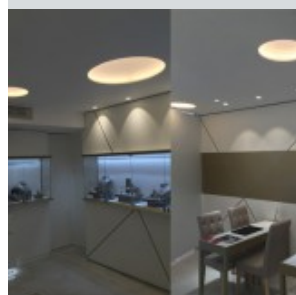

792 / COUPOLE 75

Coupoles encastrée en plâtre HD pour éclairage LEDs.

Avec moulure périphérique intégrée.

Diamètre d'ouverture 75cm.

Plus de détails sur sedap.com/lighting/

GALERIE

DANS LE MÊME ESPRIT

790 / COUPOLE 42