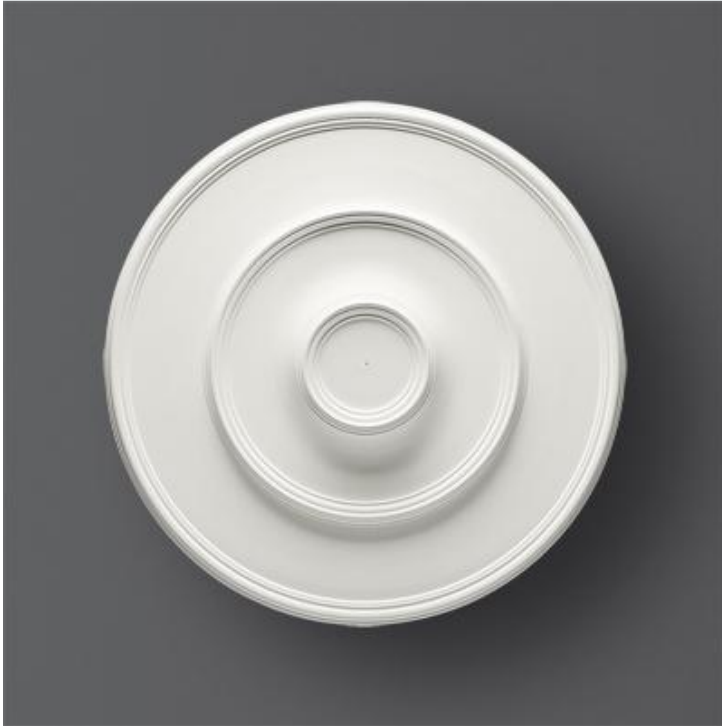

672

Rosace en plâtre armé.

Diamètre 60cm.

Style Classique.

DANS LE MÊME ESPRIT

671

Ceiling rose 671