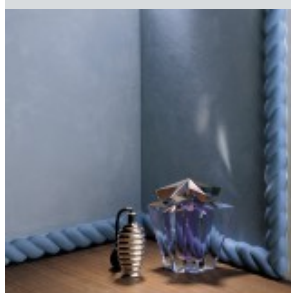

462 / MOULURE

Moulure en plâtre armé.

Design Mathias, collection BIARRITZ.

Longueur 1.25m.

GALERIE

DANS LE MÊME ESPRIT

460 / CORNICHE STAFF TRADITIONNEL

Corniche Réf 460