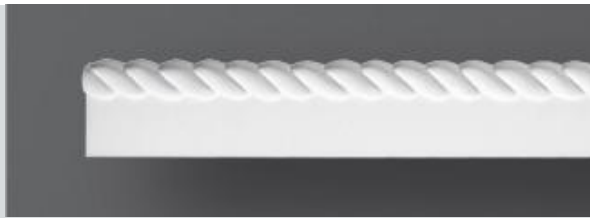

463 / PLINTHE

Plinthe 453