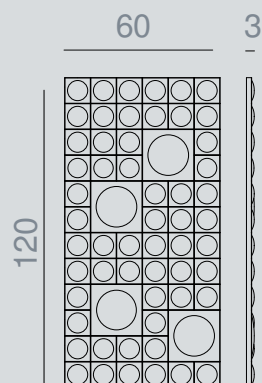

4516 / BUBBLE

Ornement architectural en plâtre armé.

Design by Alexey Avdokhin.

Panneaux de parement mural de format 60 x 120cm.

Juxtaposables et raccordables pour pose vissée et/ou collée, verticale ou horizontale (0.5 à 1 kg de colle plâtre par parement - soit environ 100g par plot pour 8 plots de colle).

A peindre une fois posé.

GALERIE