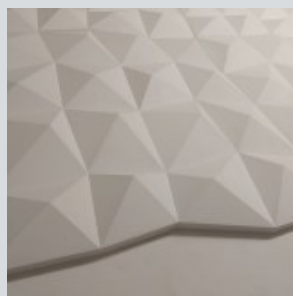

4515 / ORIGAMINI

Ornement architectural en plâtre armé.

Panneaux de parement mural de format 85 x 90cm.

Juxtaposables et raccordables pour pose vissée et/ou collée, verticale ou horizontale (0.5 à 1 kg de colle plâtre par parement - soit environ 100g par plot pour 8 plots de colle).

A peindre une fois posé.

GALERIE

DANS LE MÊME ESPRIT

4513 / ORIGAMI

Parent ORIGAMI ref.4513