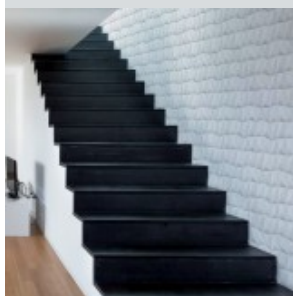

4515 / ORIGAMINI

Ornement architectural en plâtre armé.

Panneaux de parement mural de format 85 x 90cm.

Juxtaposables et raccordables pour pose vissée et/ou collée, verticale ou horizontale (0.5 à 1 kg de colle plâtre par parement - soit environ 100g par plot pour 8 plots de colle).

A peindre une fois posé.

GALERIE

DANS LE MÊME ESPRIT

4513 / ORIGAMI

Parent ORIGAMI ref.4513