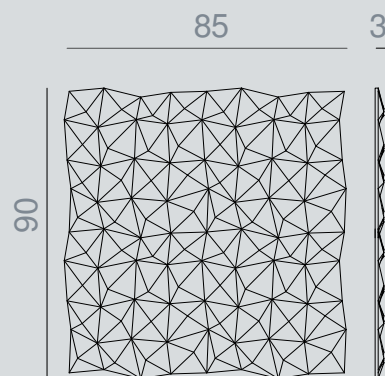

4515 / ORIGAMINI

Ornement architectural en plâtre armé.

Panneaux de parement mural de format 85 x 90cm.

Juxtaposables et raccordables pour pose vissée et/ou collée, verticale ou horizontale (0.5 à 1 kg de colle plâtre par parement - soit environ 100g par plot pour 8 plots de colle).