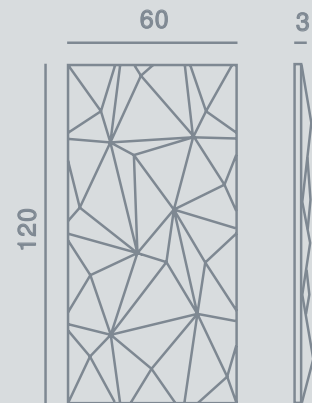

4513 / ORIGAMI

Ornement architectural en plâtre armé.

Panneaux de parement mural de format 60 x 120cm.

Poids : 8.7Kg

Juxtaposables et raccordables pour pose vissée et/ou collée, verticale ou horizontale (0.5 à 1 kg de colle plâtre par parement - soit environ 100g par plot pour 8 plots de colle).