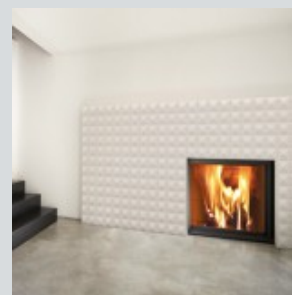

4508 / DIAMANT

Ornement architectural en plâtre armé.

Panneaux de parement mural de format 60 x 120cm - 11.9kg.

Juxtaposables et raccordables pour pose vissée et/ou collée, verticale ou horizontale (0.5 à 1 kg de colle plâtre par parement- soit environ 100g par plot pour 8 plots de colle).

GALERIE

DANS LE MÊME ESPRIT