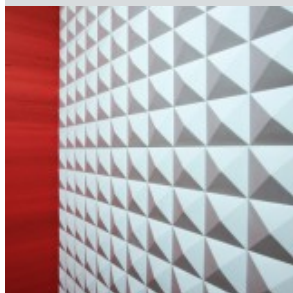

4508 / DIAMANT

Ornement architectural en plâtre armé.

Panneaux de parement mural de format 60 x 120cm - 11.9kg.

Juxtaposables et raccordables pour pose vissée et/ou collée, verticale ou horizontale (0.5 à 1 kg de colle plâtre par parement- soit environ 100g par plot pour 8 plots de colle).

GALERIE

DANS LE MÊME ESPRIT