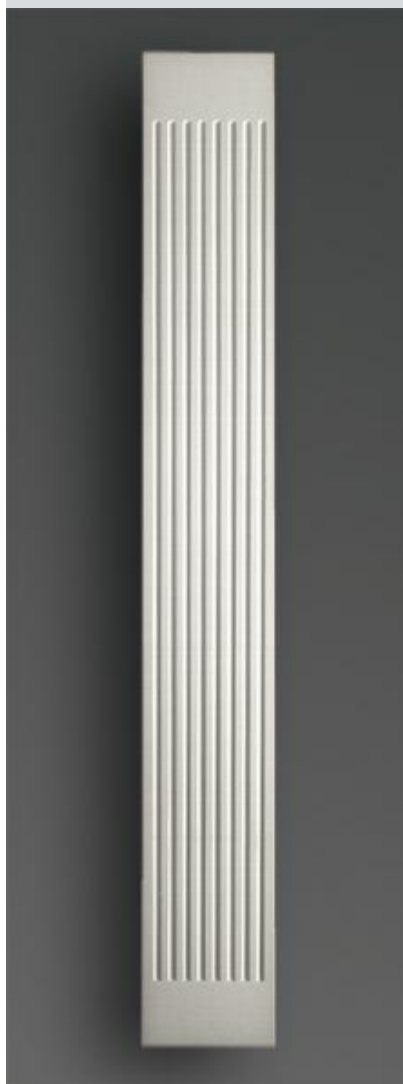

4415 / PILASTRE

Pilastre en plâtre armé.

Dimensions : 30 x 2.5 x 220cm

Pour chapiteau 4409 et stylobates 4101 & 4205.

GALERIE

DANS LE MÊME ESPRIT

4409 /
CHAPITEAU

Chapiteau de Pilastre
4409

4101 /
STYLOBATE

Stylobate 4101

4205 /
STYLOBATE

Stylobate 4205