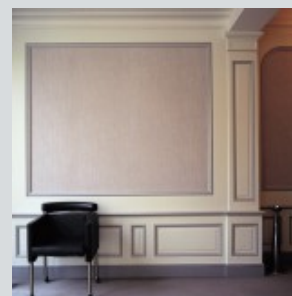

4409 / CHAPITEAU

Chapiteau de Pilastre en plâtre armé.

Dimensions : 39.5 x 7.5 x 31cm

Base : 31cm.

Pour pilastres 4407, 4415 & 4416.

GALERIE

4407 / PILASTRE

Pilastre 4407