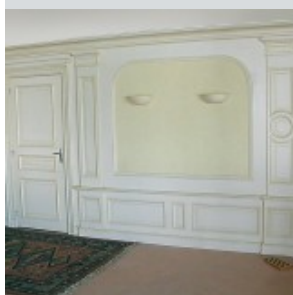

4409 / CHAPITEAU

Chapiteau de Pilastre en plâtre armé.

Dimensions : 39.5 x 7.5 x 31cm

Base : 31cm.

Pour pilastres 4407, 4415 & 4416.

GALERIE

4407 / PILASTRE

Pilastre 4407