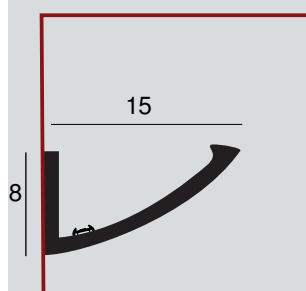

198 / CORNICHE D'ÉCLAIRAGE INDIRECT

Corniche en plâtre en éléments de 2.50m.

Équipement électrique en option (fluorescent T5 ou flex LED).

DANS LE MÊME ESPRIT

197 / CORNICHE D'ÉCLAIRAGE INDIRECT

Corniche d'éclairage indirect Réf. 197

198 / CORNICHE D'ÉCLAIRAGE INDIRECT

Corniche d'éclairage indirect Réf. 198

199 / CORNICHE D'ÉCLAIRAGE INDIRECT

Corniche d'éclairage indirect Réf. 199