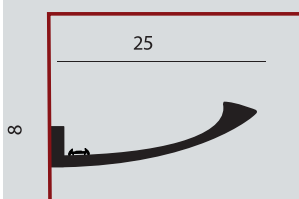

197 / CORNICHE D'ÉCLAIRAGE INDIRECT

Corniche en plâtre en éléments de 2.50m, style Doucine.

Équipement électrique en option (fluorescent T5 ou flex LED).

DANS LE MÊME ESPRIT

191 / CORNICHE D'ÉCLAIRAGE INDIRECT