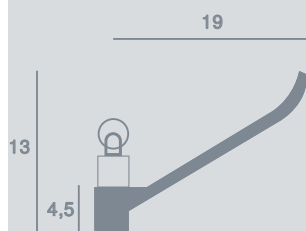

195 / CORNICHE D'ÉCLAIRAGE INDIRECT

Corniche en plâtre en éléments de 2.50m, style Doucine.

Équipement électrique en option (fluorescent T5 ou flex LED).

Existe aussi en version Velistrat V195, en éléments de 2.20m.