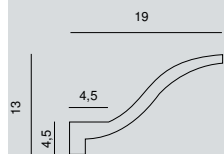

194 / CORNICHE D'ÉCLAIRAGE INDIRECT

Corniche en plâtre en éléments de 2.50m, style Doucine .
Équipement électrique en option (fluorescent T5 ou flex LED).

Existe aussi en version Velistrat V194, en éléments de 2.20m.