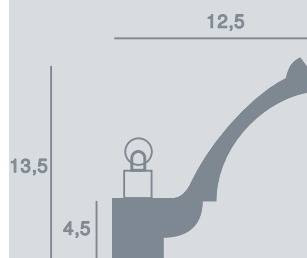

193 / CORNICHE D'ÉCLAIRAGE INDIRECT

Corniche en plâtre en éléments de 2.50m, style Doucine.

Équipement électrique en option (fluorescent T5 ou flex LED).

Existe aussi en version Velistrat V193, en éléments de 2.20m.