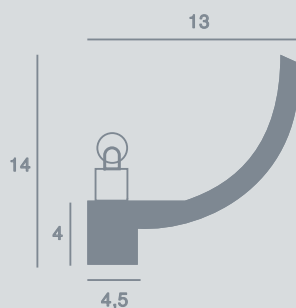

192 / CORNICHE D'ÉCLAIRAGE INDIRECT

Corniche en plâtre en éléments de 2.50m, style Doucine.

Équipement électrique en option (fluorescent T5 ou flex LED).

Existe aussi en version Velistrat V192, en éléments de 2.20m.