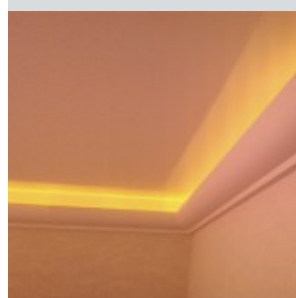

192 / CORNICHE D'ÉCLAIRAGE INDIRECT

Corniche en plâtre en éléments de 2.50m, style Doucine.

Équipement électrique en option (fluorescent T5 ou flex LED).

Existe aussi en version Velistrat V192, en éléments de 2.20m.

GALERIE

DANS LE MÊME ESPRIT