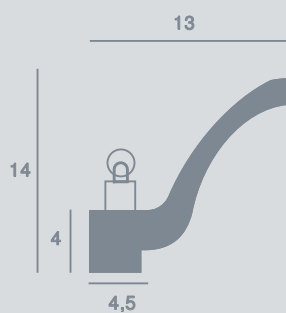

191 / CORNICHE D'ÉCLAIRAGE INDIRECT

Corniche en plâtre en éléments de 2.50m, style Doucine.

Équipement électrique en option (fluorescent T5 ou flex LED).

Existe aussi en version Velistrat V191, en éléments de 2.20m.