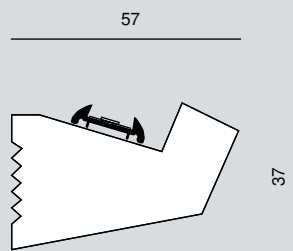

189 / MICROCORNICHE LIGNE

Profilé mini corniche en plâtre haute densité pour éclairage indirect.

Source flexibles LED haute puissance.

Mise en oeuvre par collage et vissage.

Accessoires LED

GALERIE