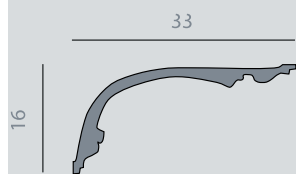

165 / CORNICHE STAFF TRADITIONNEL

Corniche en plâtre en éléments de 2.50m, style Louis XVI.

Existe aussi en version Velistrat V165, en éléments de 2.20m.

GALERIE