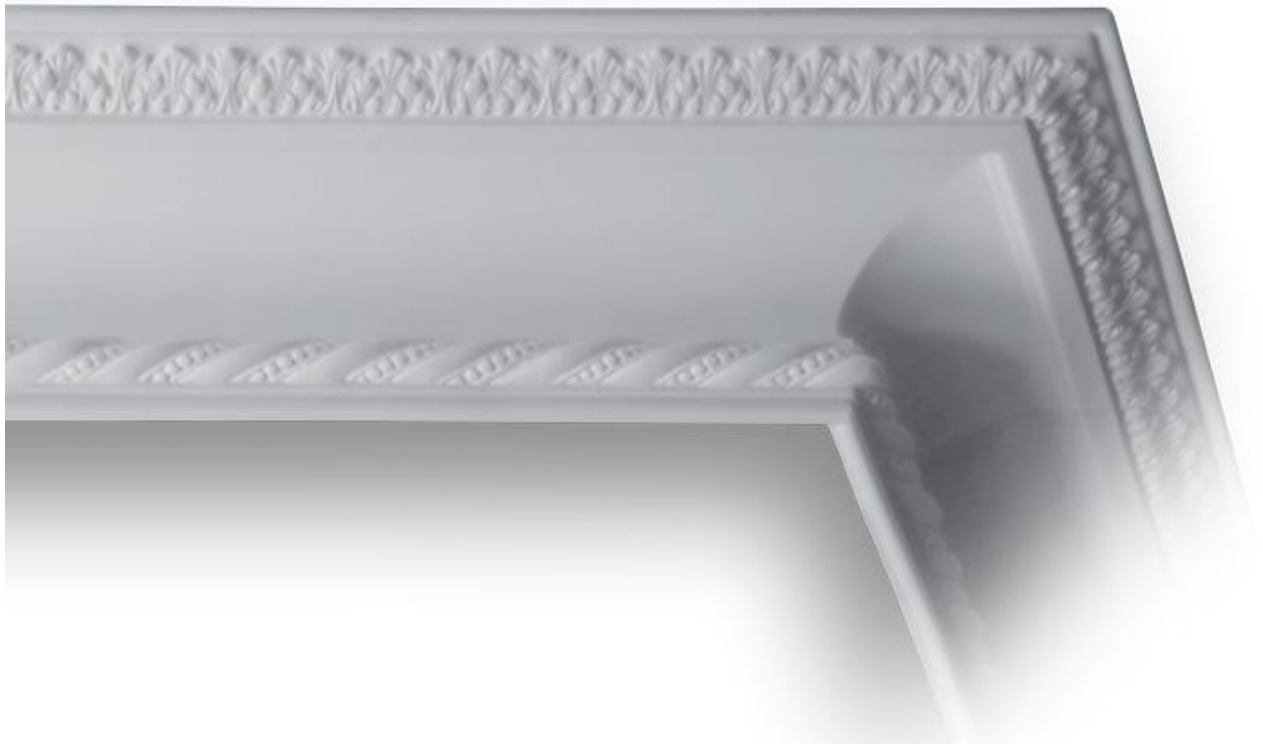

162 / CORNICHE PRESTIGE

Corniche grande taille en plâtre, en éléments de 2.50m, style Classique Perles-Acanthes.

GALERIE