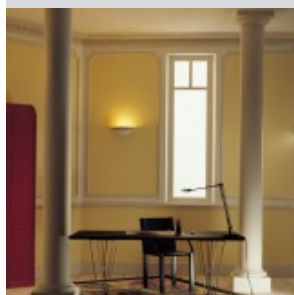

161 / CORNICHE STAFF TRADITIONNEL

Corniche en plâtre en éléments de 2.50m, style Louis XV.

Existe aussi en version Velistrat V161, en éléments de 2.20m.

GALERIE

DANS LE MÊME ESPRIT

130 / CORNICHE STAFF TRADITIONNEL