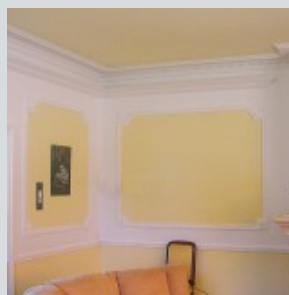

161 / CORNICHE STAFF TRADITIONNEL

Corniche en plâtre en éléments de 2.50m, style Louis XV.

Existe aussi en version Velistrat V161, en éléments de 2.20m.

GALERIE

DANS LE MÊME ESPRIT

130 / CORNICHE STAFF TRADITIONNEL

Corniche Réf 130

140 / CORNICHE STAFF TRADITIONNEL

Corniche Réf 140