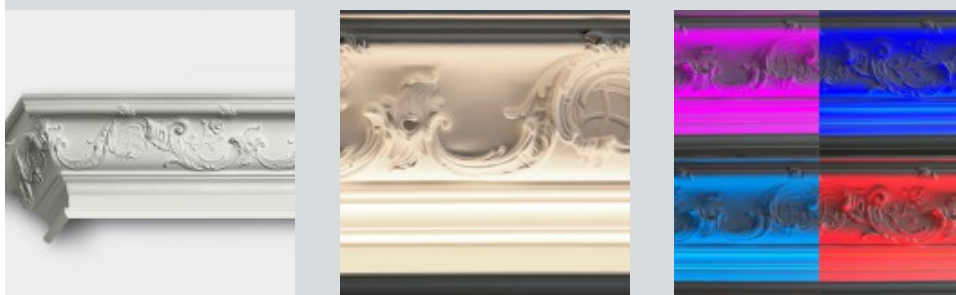

133 / CORNICHE AUTO-ECLAIRANTE

Corniche auto-éclairante en plâtre en éléments de 2.50m, style Louis XV.  
Contient un profil support à flex LED, pour rétro-éclairage de la corniche.  
Livrée en 3 éléments plâtre (corniche 2.5m + 2 moulures support LED 1.25m).  
(LED et accessoires vendus séparément)

GALERIE

DANS LE MÊME ESPRIT

156 / CORNICHE STAFF TRADITIONNEL

Corniche Réf 156

**124 / MINI CORNICHE AUTO-ECLAIRANTE**

Mini Corniche Auto Eclairante ref.124

**125 / CORNICHE AUTO-ECLAIRANTE**

Corniche Auto Eclairante ref.125