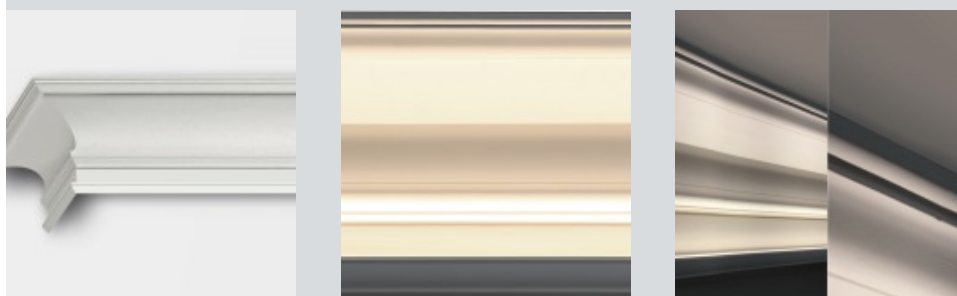

127 / CORNICHE AUTO-ECLAIRANTE

Corniche auto-éclairante en plâtre en éléments de 2.50m, style Classique.
Contient un profil support à flex LED, pour rétro-éclairage de la corniche.
Livrée en 3 éléments plâtre (corniche 2.5m + 2 moulures support LED 1.25m).
(LED et accessoires vendus séparément)

GALERIE

DANS LE MÊME ESPRIT

151 / CORNICHE STAFF TRADITIONNEL