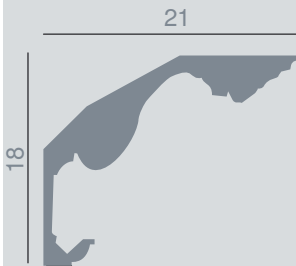

**126 / CORNICHE AUTO-ECLAIRANTE**

Corniche auto-éclairante en plâtre en éléments de 2.5m, style Louis XV.  
Contient un profil support à flex LED, pour rétro-éclairage de la corniche.  
Livrée en 3 éléments plâtre (corniche 2.5m + 2 moulures support LED 1.25m).  
(LED et accessoires vendus séparément)