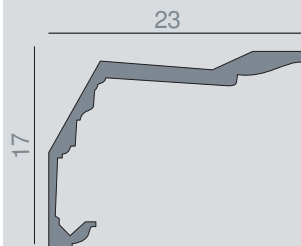

125 / CORNICHE AUTO-ECLAIRANTE

Corniche auto-éclairante en plâtre en éléments de 2.50m, style Empire.  
Contient un profil support à flex LED, pour rétro-éclairage de la corniche.  
Livrée en 3 éléments plâtre (corniche 2.5m + 2 moulures support LED 1.25m).  
(LED et accessoires vendus séparément)