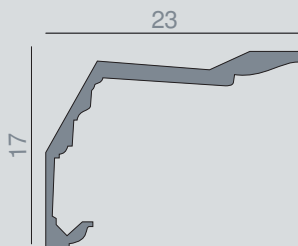

125 / CORNICHE AUTO-ECLAIRANTE

Corniche auto-éclairante en plâtre en éléments de 2.50m, style Empire.
Contient un profil support à flex LED, pour rétro-éclairage de la corniche.
Livrée en 3 éléments plâtre (corniche 2.5m + 2 moulures support LED 1.25m).
(LED et accessoires vendus séparément)