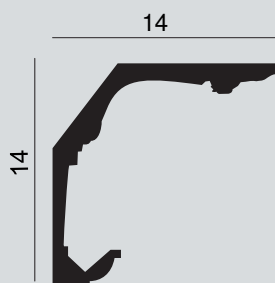

124 / MINI CORNICHE AUTO-ECLAIRANTE

Mini-corniche auto-éclairante en plâtre en éléments de 1.75m, style Louis XV.

Contient un profil support à flex LED, pour rétro-éclairage de la corniche.

Livrée en 1 élément plâtre de 1.75m.

(LED et accessoires vendus séparément)

GALERIE

DANS LE MÊME ESPRIT

P138 / MINI-CORNICHE

Mini Corniche P138

125 / CORNICHE AUTO-ECLAIRANTE

Corniche Auto Eclairante ref.125

126 / CORNICHE AUTO-ECLAIRANTE