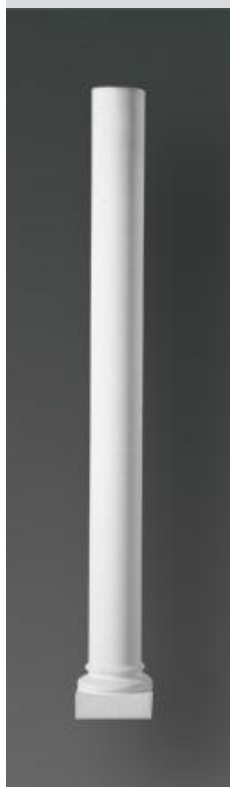

1097 / CHAPITEAU

Chapiteau en plâtre armé.

Dimensions 33 x 33x 16cm.

Diamètre base 24cm.

Pour colonne ref. 1050

Existe aussi en demi-chapiteau ref.1098

DANS LE MÊME ESPRIT

1050 / COLONNE