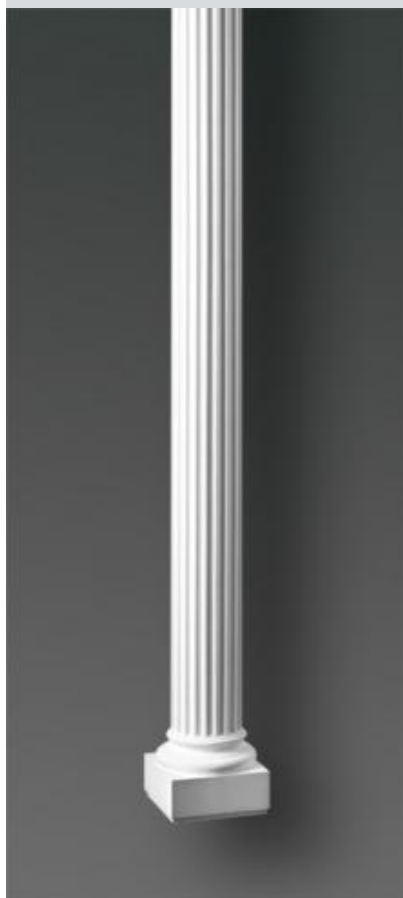

1070 / COLONNE

Colonne en plâtre armé.

Hauteur 265cm.

Base 26 x 26 x 10cm.

Diamètre extérieur en tête 18cm / intérieur 14cm

Pour chapiteaux 1053 & 1057.

Existe aussi en demi-colonne ref.1077

DANS LE MÊME ESPRIT

**1053 /
CHAPITEAU**

Chapiteau

**1057 /
CHAPITEAU**

Chapiteau