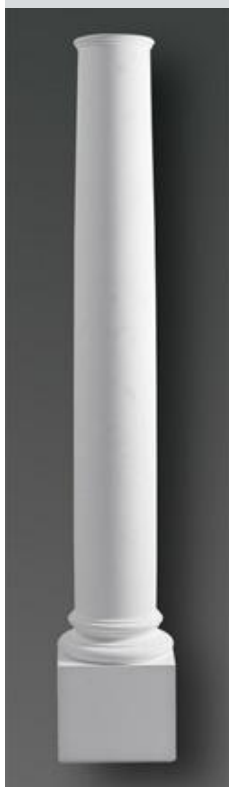

1061 / CHAPITEAU

Chapiteau en plâtre armé.

Dimensions 45 x 45 x 20.3cm.

Diamètre base 26cm.

Pour colonne ref. 1031.

Existe aussi en demi-chapiteau ref.1062

DANS LE MÊME ESPRIT

1031 / COLONNE