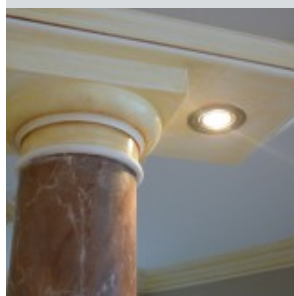

1057 / CHAPITEAU

Chapiteau en plâtre armé.

Dimensions 27 x 27 x 13cm.

Diamètre base 19cm.

Pour colonne ref. 1060.

Existe aussi en demi-chapiteau ref.1100

GALERIE

DANS LE MÊME ESPRIT