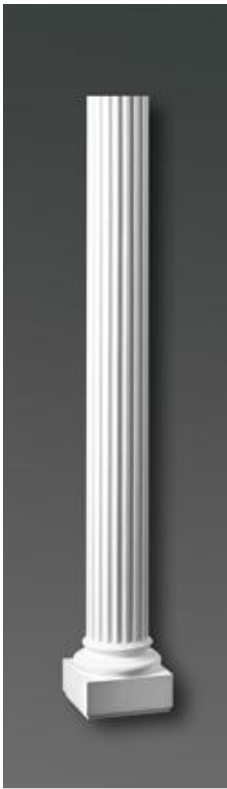

1057 / CHAPITEAU

Chapiteau en plâtre armé.

Dimensions 27 x 27 x 13cm.

Diamètre base 19cm.

Pour colonne ref. 1060.

Existe aussi en demi-chapiteau ref.1100

GALERIE

DANS LE MÊME ESPRIT