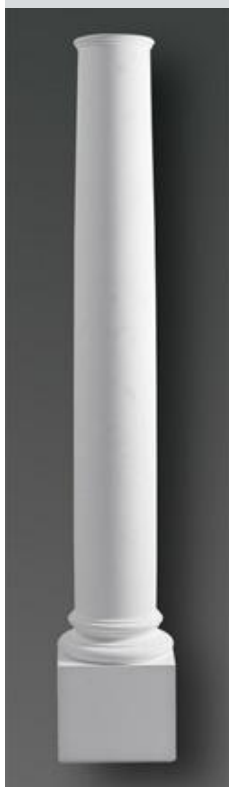

1051 / CHAPITEAU

Chapiteau en plâtre armé.

Dimensions 44 x 45 x 36cm.

Diamètre base 23cm.

Pour colonnes ref. 1011 & 1031.

Existe aussi en demi-chapiteau ref.1052

DANS LE MÊME ESPRIT

1031 / COLONNE