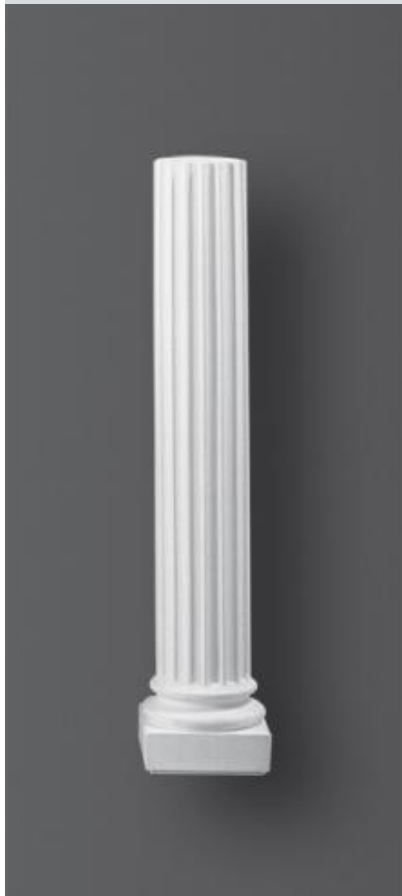

1023 / COLONNE TRONQUÉE

Colonne tronquée en plâtre armé.

Finition plâtre naturel (AA) ou peinture blanche late (BB).

H 120cm, l. base 24cm, diamètre tête 18cm.