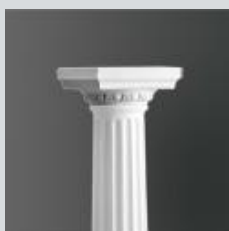

**1022 / DEMI COLONNE**

Demi-Colonne en plâtre armé.

Hauteur 235cm.

Base 24 x 12 x 31cm.

Diamètre extérieur en tête 16cm / intérieur 10cm

Pour demi-chapiteaux 1082, 1092 & 1094.

Existe aussi en colonne complète ref.1021

**DANS LE MÊME ESPRIT**

**1082 / HALF  
CAPITAL**

Half Capital

**1092 / HALF  
CAPITAL**

Demi Chapiteau

**1094 / DEMI  
CHAPITEAU**

Demi Chapiteau