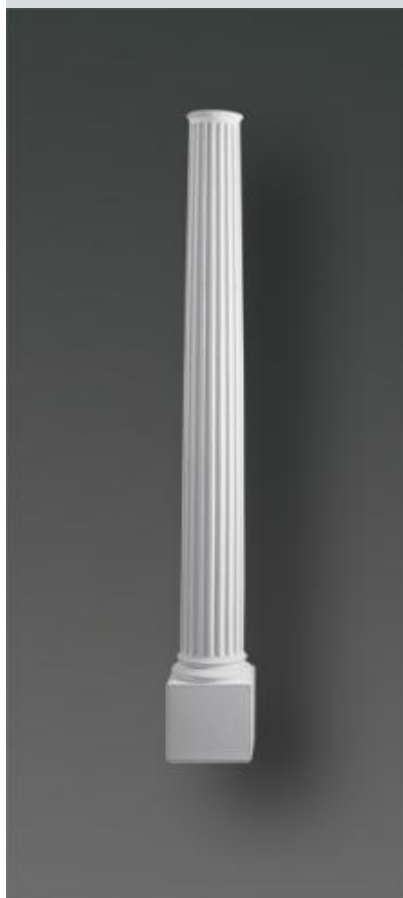

**1022 / DEMI COLONNE**

Demi-Colonne en plâtre armé.

Hauteur 235cm.

Base 24 x 12 x 31cm.

Diamètre extérieur en tête 16cm / intérieur 10cm

Pour demi-chapiteaux 1082, 1092 & 1094.

Existe aussi en colonne complète ref.1021

**DANS LE MÊME ESPRIT**

**1082 / HALF  
CAPITAL**

Half Capital

**1092 / HALF  
CAPITAL**

Demi Chapiteau

**1094 / DEMI  
CHAPITEAU**

Demi Chapiteau