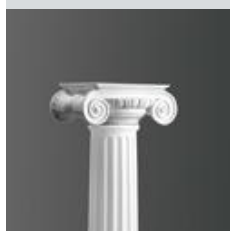

**1022 / DEMI COLONNE**

Demi-Colonne en plâtre armé.

Hauteur 235cm.

Base 24 x 12 x 31cm.

Diamètre extérieur en tête 16cm / intérieur 10cm

Pour demi-chapiteaux 1082, 1092 & 1094.

Existe aussi en colonne complète ref.1021

**DANS LE MÊME ESPRIT**

**1082 / HALF  
CAPITAL**

Half Capital

**1092 / HALF  
CAPITAL**

Demi Chapiteau

**1094 / DEMI  
CHAPITEAU**

Demi Chapiteau