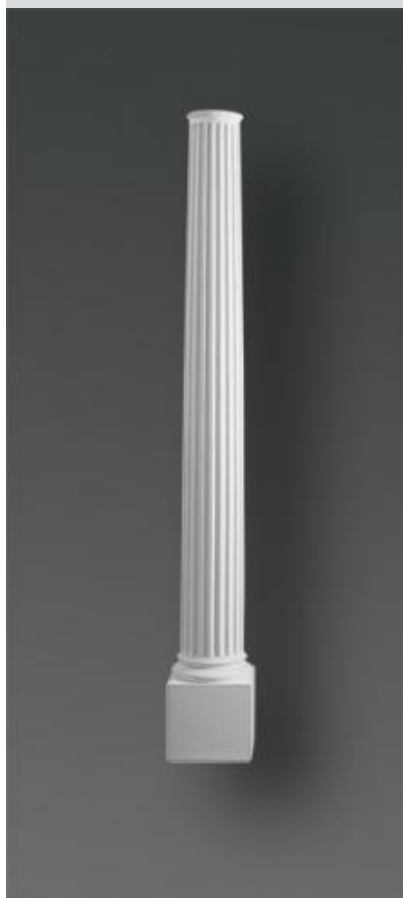

1021 / COLONNE

Colonne en plâtre armé.

Hauteur 235cm.

Base 24 x 24 x 31cm.

Diamètre extérieur en tête 16cm / intérieur 10cm

Pour chapiteaux 1081, 1091 & 1093.

Existe aussi en demi-colonne ref.1022

DANS LE MÊME ESPRIT

1091 / CAPITAL

Capital

1081 / CAPITAL

Capital

1093 /

CHAPITEAU

Chapiteau