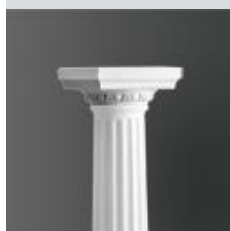

1021 / COLONNE

Colonne en plâtre armé.

Hauteur 235cm.

Base 24 x 24 x 31cm.

Diamètre extérieur en tête 16cm / intérieur 10cm

Pour chapiteaux 1081, 1091 & 1093.

Existe aussi en demi-colonne ref.1022

DANS LE MÊME ESPRIT