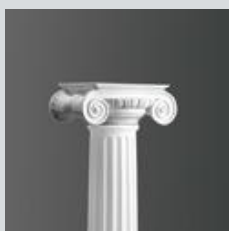

1021 / COLONNE

Colonne en plâtre armé.

Hauteur 235cm.

Base 24 x 24 x 31cm.

Diamètre extérieur en tête 16cm / intérieur 10cm

Pour chapiteaux 1081, 1091 & 1093.

Existe aussi en demi-colonne ref.1022

DANS LE MÊME ESPRIT

1091 / CAPITAL

Capital

1081 / CAPITAL

Capital

1093 /

CHAPITEAU

Chapiteau