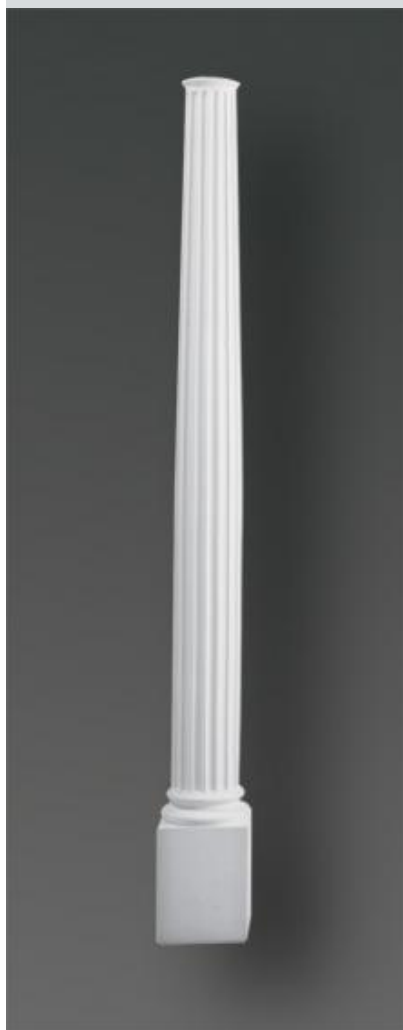

1011 / COLONNE

Colonne en plâtre armé.

Hauteur 264cm.

Base 33.5 x 33.5 x 31cm.

Diamètre extérieur en tête 23cm / intérieur 15cm

Pour chapiteaux 1051 & 1071.

Existe aussi en demi-colonne ref.1012

DANS LE MÊME ESPRIT

1071 / CAPITAL

Capital

1051 /

CHAPITEAU

Chapiteau