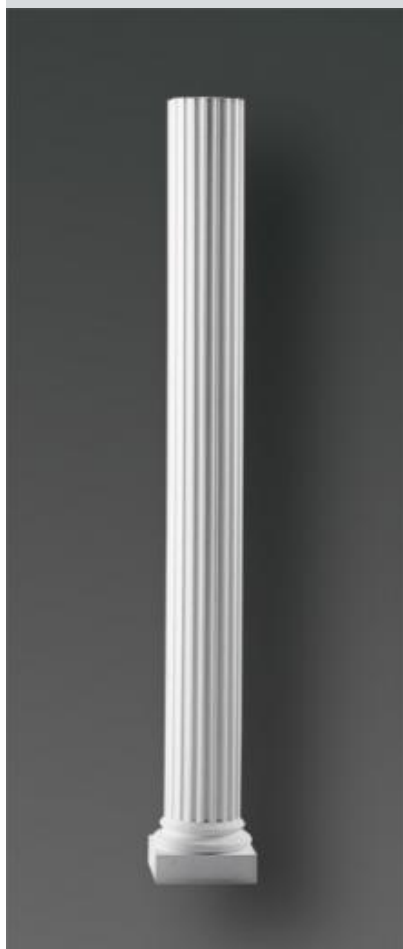

1010 / COLONNE

Colonne en plâtre armé.

Hauteur 265cm.

Base 34 x 34 x 10cm.

Diamètre extérieur en tête 26cm / intérieur 18cm

Pour chapiteaux 1073 & 1075.

Existe aussi en demi-colonne ref.1016

GALERIE

DANS LE MÊME ESPRIT

1075 /

1073 / CAPITAL

CHAPITEAU

Capital

Chapiteau