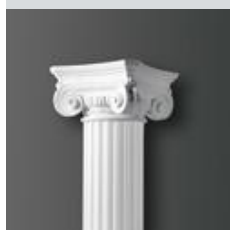

DANS LE MÊME ESPRIT

1075 /