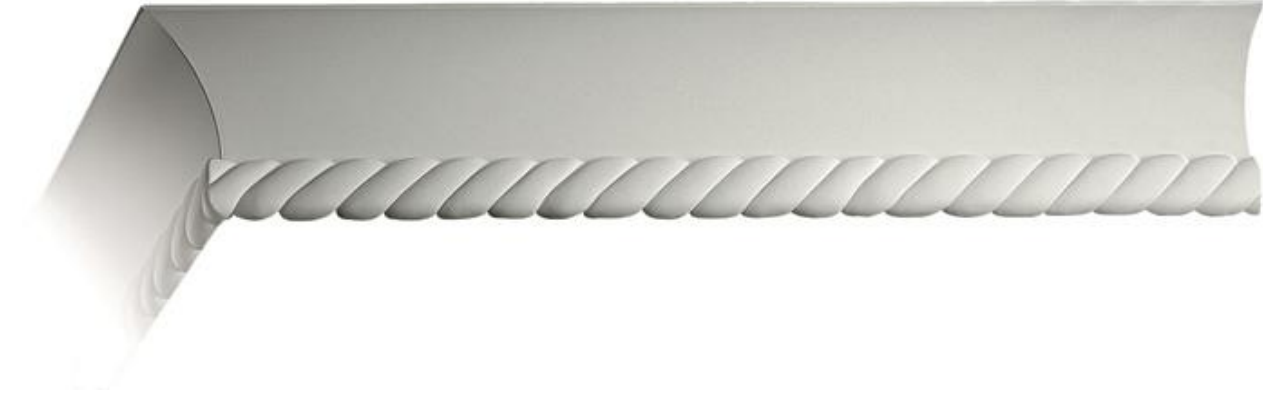

460 / CORNICE TRADITIONNEL STAFF

High-strength plaster cornices in elements of 2.50m.

Design Mathias - collection BIARRITZ

GALERIE

IN THE SAME SPIRIT

462 / MOULURE

Moulure 462

461 / FRISE

Frise 461

463 / PLINTHE

Plinthe 453

464

Rosace 464