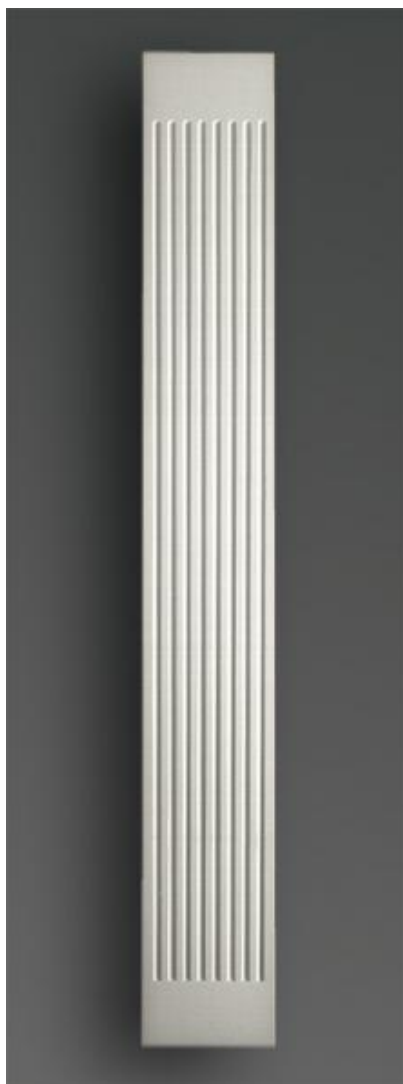

**4415 / PILASTER**

Pilaster in armed plaster.

Dimensions : 30 x 2.5 x 220cm

For capital 4409 and plinths 4101 & 4205.

**GALERIE**

**IN THE SAME SPIRIT**

**4409 /**  
**CHAPITEAU**

Chapiteau de Pilastre  
4409

**4101 /**  
**STYLOBATE**

Stylobate 4101

**4205 /**  
**STYLOBATE**

Stylobate 4205