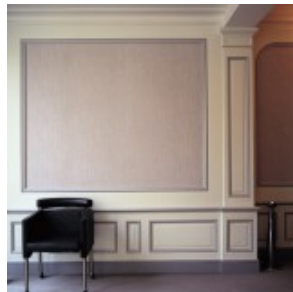

**4407 / PILASTER**

Pilaster in armed plaster.

Dimensions : 30 x 2.5 x 165cm

For capital 4409 and plinths 4101 & 4205.

**GALERIE**

**IN THE SAME SPIRIT**

**4409 /**  
**CHAPITEAU**

Chapiteau de Pilastre  
4409