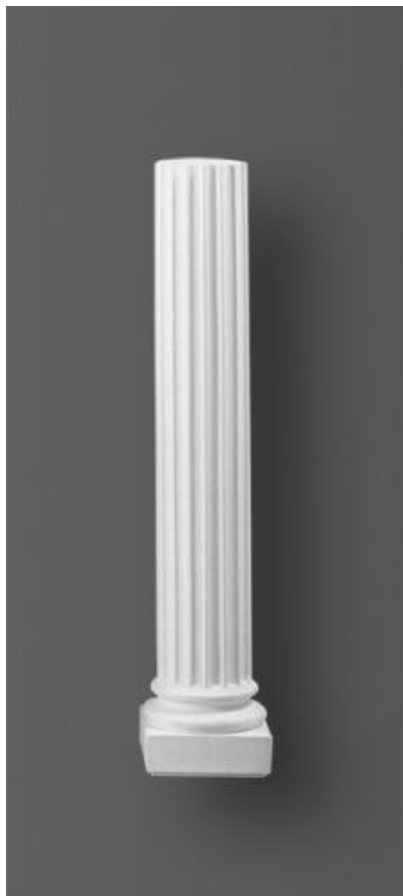

1023 / PEDESTAL

Pedestal in armed plaster.

Natural plaster finish (AA) or mat white paint (BB).

H 120cm, l. base 24cm, diamètre tête 18cm.