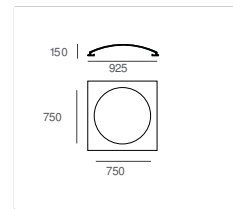

atelier sedap / LIGHTING

798 / COUPOLE 75 GOUTTE

Design Atelier Sedap

Poids

14.5 Kg

Orientation

Coupoles encastrées en plâtre HD pour éclairage LEDs.
Avec une ouverture ronde de diamètre 75cm, cette coupole encastrée sculptée existe en d'autres dimensions:
encastré décoratif rond - ouverture diamètre 42cm (coupole sculptée ref.799)
encastré décoratif rond - ouverture diamètre 75cm (coupole sculptée ref.798)