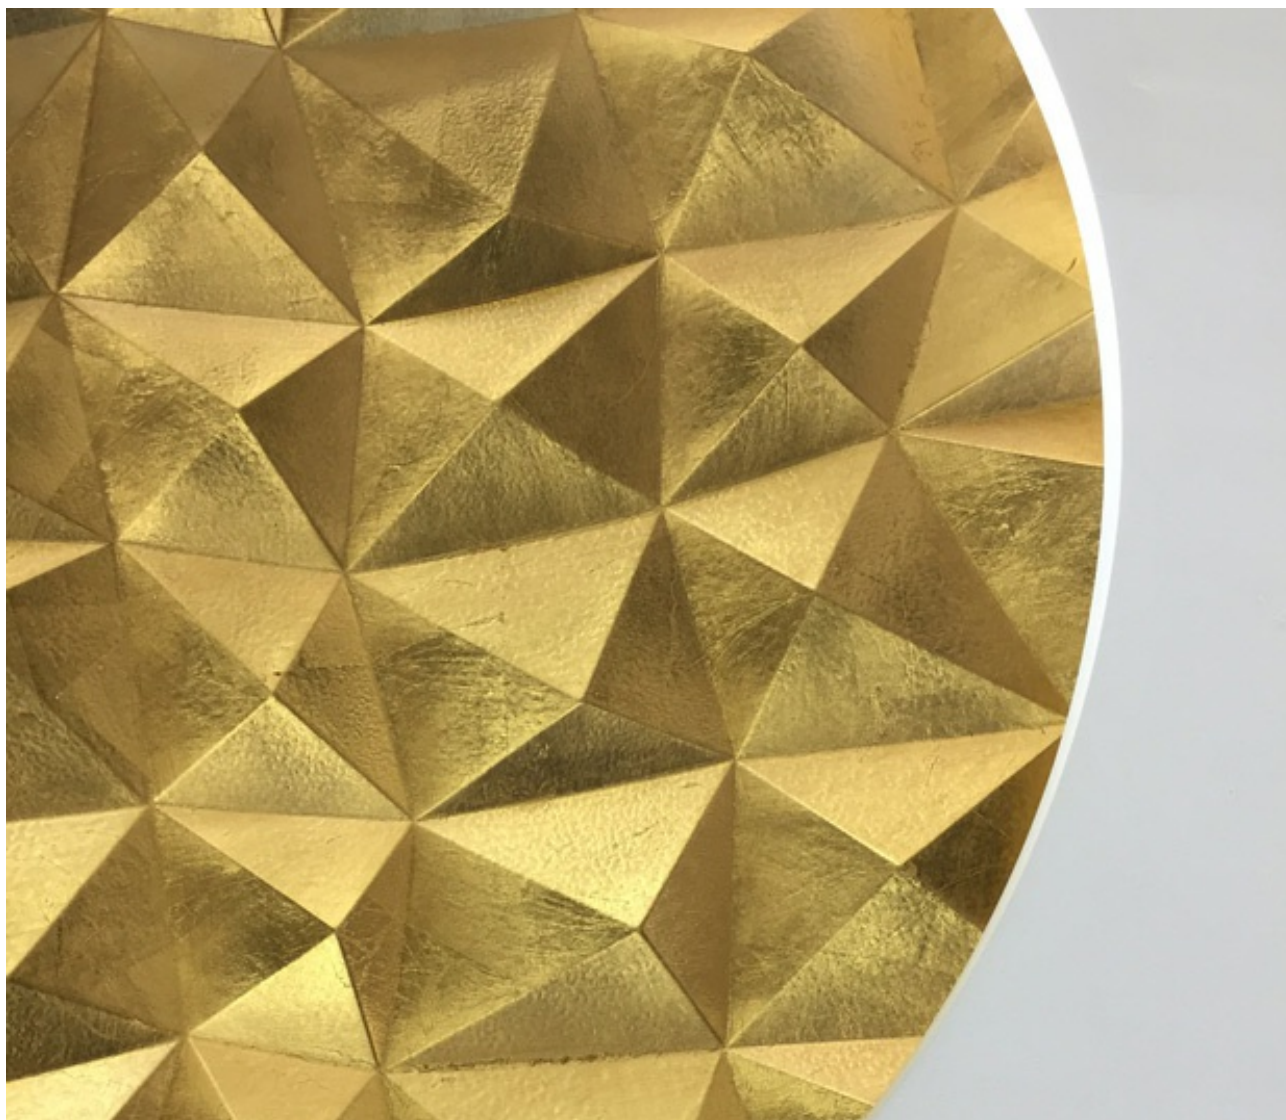

atelier sedap / LIGHTING

797 / COUPOLE 75 ORIGAMI

Design Atelier Sedap

Poids

14.5 Kg

Orientation

Coupoles encastrée en plâtre HD pour éclairage LEDs.

FINITIONS

Plâtre naturel

AA devient YO