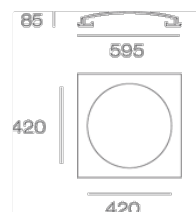

atelier sedap / LIGHTING

791 / COUPOLE 42 STYLE EMPIRE

Design Atelier Sedap

Poids

6.4 Kg

Orientation

Coupole encastrée en plâtre HD pour éclairage LEDs.

Avec une ouverture ronde de diamètre 42cm, cette coupole encastrée sculptée existe en 6 autres dimensions:

encastré décoratif rond - ouverture diamètre 30cm (coupole sculptée ref.597)

encastré décoratif rond - ouverture diamètre 42cm (coupole sculptée ref.791)

encastré décoratif rond - ouverture diamètre 42cm (coupole sculptée ref.590)

encastré décoratif rond - ouverture diamètre 60cm (coupole sculptée ref.599)

encastré décoratif rond - ouverture diamètre 75cm (coupole sculptée ref.793)

encastré décoratif rond - ouverture diamètre 100cm (coupole sculptée ref.795)