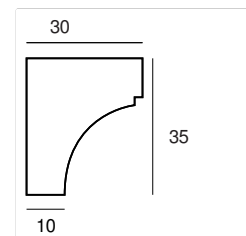

atelier sedap / LIGHTING

735

/ Moulure pour ECO BLADE CORNICHE

Design Atelier Sedap

Profil en plâtre HD pour installaton ECO BLADE CORNICHE en saillier, et avec éclairage LED.