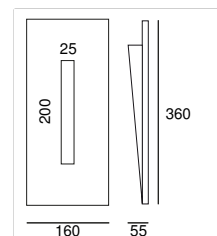

Le décor "Ruban-Roses" existe aussi :

1. en encastré linéaire Double, ref. 7018
2. en micro-corniche d'éclairage indirect, ref. 4627
3. en décoration murale (moulure ref. 94)

Poids

2 Kg

Orientation

FINITIONS

Plâtre naturel

AA devient YO

SOURCES LUMINEUSES

RÉFÉRENCE	SOURCES	CARACTÉRISTIQUES
3299 SLIM SLOT Ruban-Roses		
		Tension constante 24V - Montage en parallèle - Fixation des LEDs par aimants
3299.AA.WW4	P. max 2W / 24V/ 2700° K / IRC80 / 218lm / dimmable	
3299.AA.WW5	P. max 2W / 24V/ 4000° K / IRC80 / 218lm / dimmable	
	Alimentations séparées: offre Atelier SEDAP	