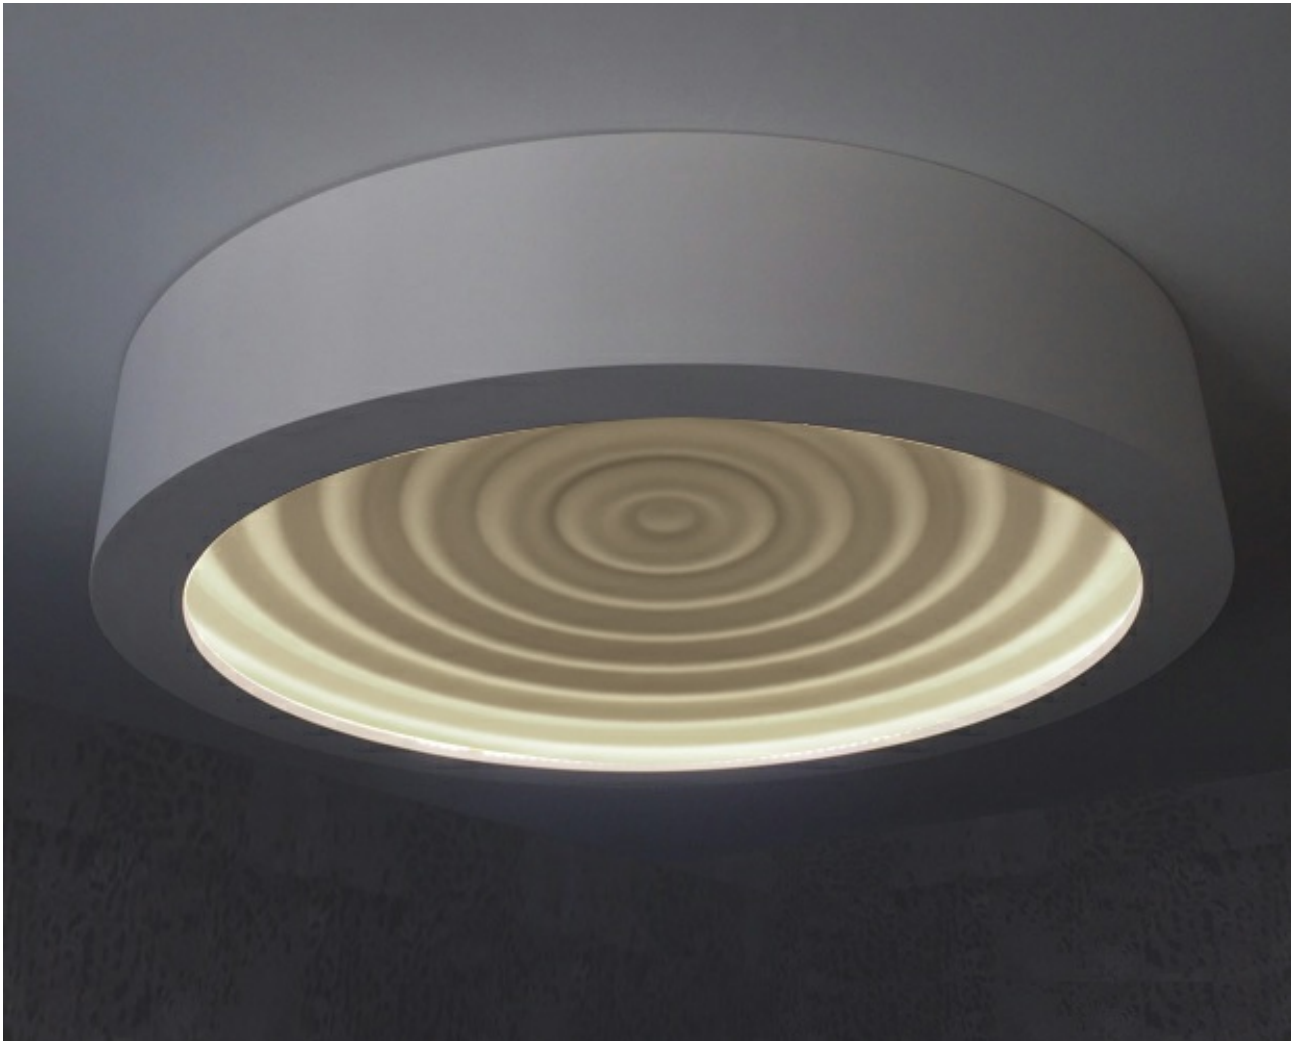

atelier sedap / LIGHTING

3167 / COUPOLE 75 GOUTTE

Design Atelier Sedap

Poids

11.3 Kg

Orientation

Plafonnier Coupole Sculptée en plâtre HD pour éclairage LEDs.

Avec une ouverture ronde de diamètre 42cm, cette coupole plafonnier sculptée GOUTTE existe en 2 dimensions:

plafonnier décoratif rond GOUTTE - ouverture diamètre 42cm

(coupole sculptée ref.3168)

encastré décoratif rond GOUTTE - ouverture diamètre 75cm

(coupole sculptée ref.3167)

FINITIONS

Plâtre naturel Peinture acrylique Laque polyuréthane mate unie (PU)