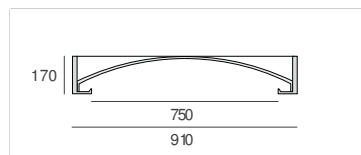

atelier sedap / LIGHTING

3167 / COUPOLE 75 GOUTTE

Design Atelier Sedap

Poids

11.3 Kg

Orientation

Plafonnier Coupole Sculptée en plâtre HD pour éclairage LEDs.

Avec une ouverture ronde de diamètre 42cm, cette coupole plafonnier sculptée GOUTTE existe en 2 dimensions:

plafonnier décoratif rond GOUTTE - ouverture diamètre 42cm

(coupole sculptée ref.3168)

encastré décoratif rond GOUTTE - ouverture diamètre 75cm

(coupole sculptée ref.3167)

FINITIONS

Plâtre naturel Peinture acrylique Laque polyuréthane mate unie (PU)