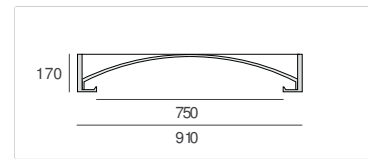

atelier sedap / LIGHTING

3167 / COUPOLE 75 GOUTTE

Design Atelier Sedap

Poids

11.3 Kg

Orientation

Plafonnier Coupole Sculptée en plâtre HD pour éclairage LEDs.

Avec une ouverture ronde de diamètre 42cm, cette coupole plafonnier sculptée GOUTTE existe en 2 dimensions:

plafonnier décoratif rond GOUTTE - ouverture diamètre 42cm

(coupole sculptée ref.3168)

encastré décoratif rond GOUTTE - ouverture diamètre 75cm

(coupole sculptée ref.3167)

FINITIONS

Plâtre naturel Peinture acrylique Laque polyuréthane mate unie (PU)