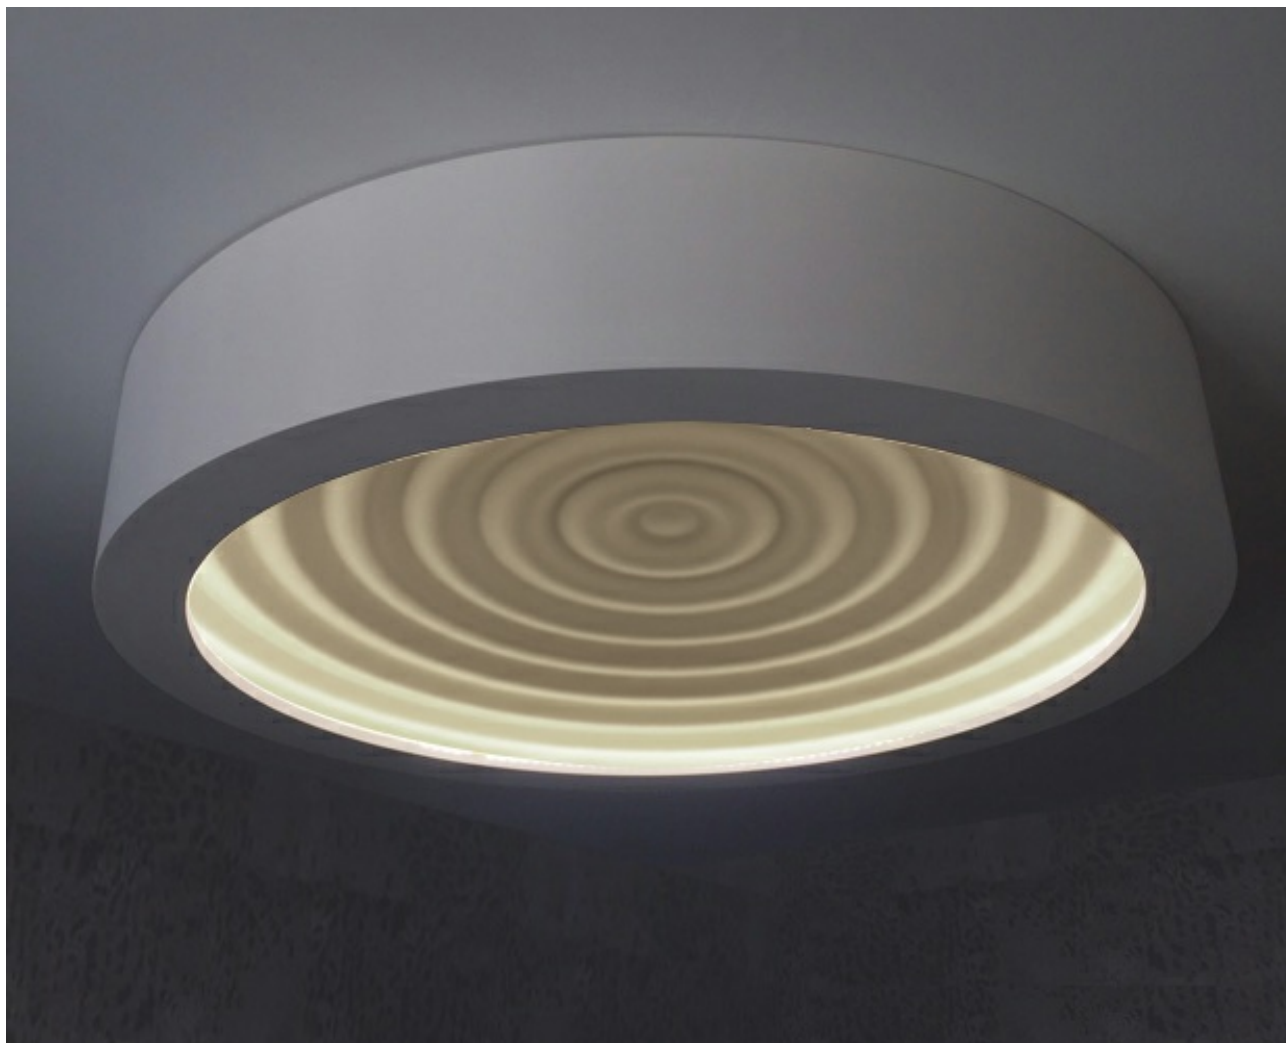

atelier sedap / LIGHTING

3167 / COUPOLE 75 GOUTTE

Design Atelier Sedap

Poids

11.3 Kg

Orientation

Plafonnier Coupole Sculptée en plâtre HD pour éclairage LEDs.

Avec une ouverture ronde de diamètre 42cm, cette coupole plafonnier sculptée GOUTTE existe en 2 dimensions:

plafonnier décoratif rond GOUTTE - ouverture diamètre 42cm

(coupole sculptée ref.3168)

encastré décoratif rond GOUTTE - ouverture diamètre 75cm

(coupole sculptée ref.3167)

FINITIONS

Plâtre naturel Peinture acrylique Laque polyuréthane mate unie (PU)