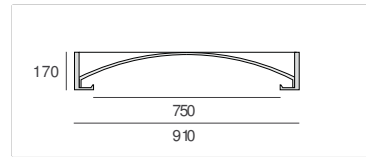

atelier sedap / LIGHTING

3166 / COUPOLE 75 ORIGAMI
Design Atelier Sedap

Poids
17 Kg
Orientation
⬇

Plafonnier coupole ORIGAMI en plâtre HD pour éclairage LEDs.

FINITIONS